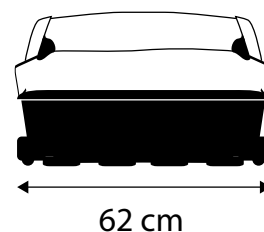

Nordic Cab Technische Info

Beschreibung	b-l-h
Maximale Personen	2
Sitzfläche	60-60-65 cm
Maße mit Überrollbügel und Rädern	80-89-97 cm
Packmaße	62-89-45 cm
Breite mit Rädern	80 cm
Türbreite zum Durchfahren	81 cm
Innenhöhe (von Cab Boden bis Überrollbügelspitze)	78 cm
Länge - incl. Schiebegriff und Buggyrad (Teleskopstange eingeschoben)	115 cm
Cab Räder - Aluminiumspeichenräder - achten Sie auf korrekten Reifendruck	20"
Joggingrad - luftbereiftes Aluminiumspeichenrad - achten Sie auf den Luftdruck	16"
Buggyrad - doppelt, 360° drehbar, Kunststoff	7"
Gewicht (mit Fahrraddeichsel ohne Schiebestange)	14,5 kg
Maximum Beladung (Kinder und/oder Ladung)	50 kg
Farbe	