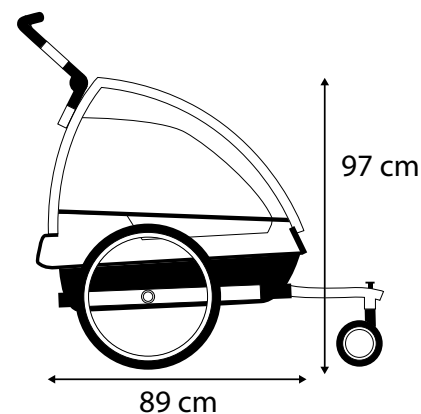

Der Nordic Cab Wagen wurde in Rekordzeit im Norden und auch in vielen nicht nordischen Ländern zum beliebten Fahrzeug.

Zur Skipulka.....

- Schlaufen für Kinderski
- Sonnenschutz an allen Fenstern
- Schneedicht
- Einstellbares Geschirr und Gestänge
- 3 verschiedene Achspositionen

Nordic Cab Technische Info

Beschreibung	b-l-h
Maximale Personen	2
Sitzfläche	60-60-65 cm
Maße mit Überrollbügel und Rädern	80-89-97 cm
Packmaße	62-89-45 cm
Breite mit Rädern	80 cm
Türbreite zum Durchfahren	81 cm
Innenhöhe (von Cab Boden bis Überrollbügelspitze)	78 cm
Länge - incl. Schiebegriff und Buggyrad (Teleskopstange eingeschoben)	115 cm
Cab Räder - Aluminiumspeichenräder - achten Sie auf korrekten Reifendruck	20"
Joggingrad - luftbereiftes Aluminiumspeichenrad - achten Sie auf den Luftdruck	16"
Buggyrad - doppelt, 360° drehbar, Kunststoff	7"
Gewicht (mit Fahrraddeichsel ohne Schiebestange)	14,5 kg
Maximum Beladung (Kinder und/oder Ladung)	50 kg
Farbe	