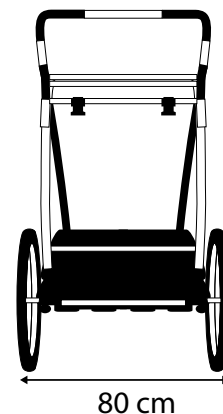

Der Nordic Cab Wagen wurde in Rekordzeit im Norden und auch in vielen nicht nordischen Ländern zum beliebten Fahrzeug.

Zur Skipulka.....

- Schlaufen für Kinderski
- Sonnenschutz an allen Fenstern
- Schneedicht
- Einstellbares Geschirr und Gestänge
- 3 verschiedene Achspositionen

Nordic Cab Technische Info

Beschreibung	b-l-h
Maximale Personen	2
Sitzfläche	60-60-65 cm
Maße mit Überrollbügel und Rädern	80-89-97 cm
Packmaße	62-89-45 cm
Breite mit Rädern	80 cm
Türbreite zum Durchfahren	81 cm
Innenhöhe (von Cab Boden bis Überrollbügelspitze)	78 cm
Länge - incl. Schiebegriff und Buggyrad (Teleskopstange eingeschoben)	115 cm
Cab Räder - Aluminiumspeichenräder - achten Sie auf korrekten Reifendruck	20"
Joggingrad - luftbereiftes Aluminiumspeichenrad - achten Sie auf den Luftdruck	16"
Buggyrad - doppelt, 360° drehbar, Kunststoff	7"
Gewicht (mit Fahrraddeichsel ohne Schiebestange)	14,5 kg
Maximum Beladung (Kinder und/oder Ladung)	50 kg
Farbe	