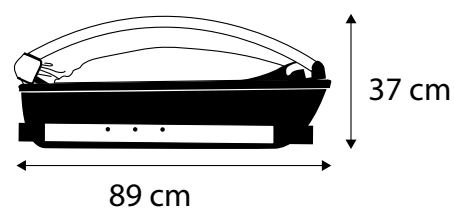

Nordic Cab Technische Info

Beschreibung	b-l-h
Maximale Personen	2
Sitzfläche	60-60-65 cm
Maße mit Überrollbügel und Rädern	80-89-97 cm
Packmaße	62-89-45 cm
Breite mit Rädern	80 cm
Türbreite zum Durchfahren	81 cm
Innenhöhe (von Cab Boden bis Überrollbügelspitze)	78 cm
Länge - incl. Schiebegriff und Buggyrad (Teleskopstange eingeschoben)	115 cm
Cab Räder - Aluminiumspeichenräder - achten Sie auf korrekten Reifendruck	20"
Joggingrad - luftbereiftes Aluminiumspeichenrad - achten Sie auf den Luftdruck	16"
Buggyrad - doppelt, 360° drehbar, Kunststoff	7"
Gewicht (mit Fahrraddeichsel ohne Schiebestange)	14,5 kg
Maximum Beladung (Kinder und/oder Ladung)	50 kg
Farbe	